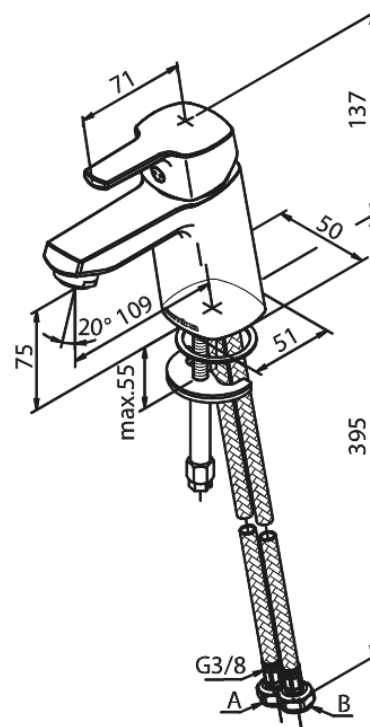

Omadused

Hals Interiors
Kivikülv 8, EE-12919 Tallinn

Tel.: 71 51 400 hals@hals.ee

Rohkem informatsiooni <https://damixa.ee>

damixa